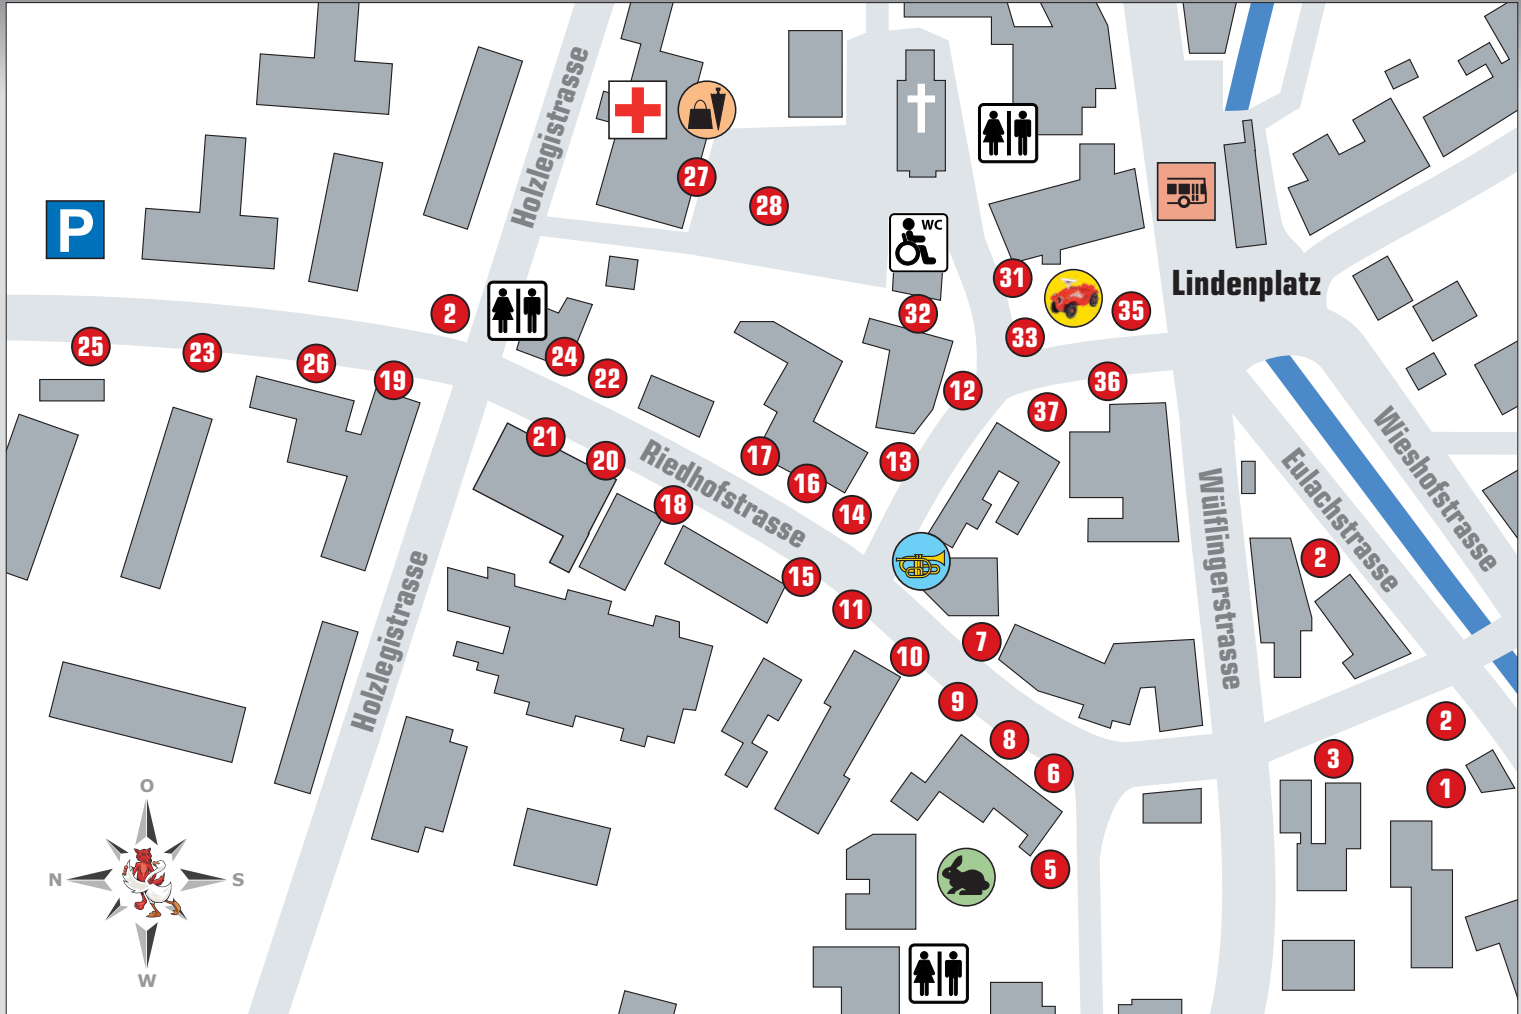

- 25 **Guggemusig Rhythmasia** 
Chnoblivot, Steak, Salat, Kaffeeschnaps

- 26 **Confiserie Wolf**
Süsswaren

- 27 **Dorfmuseum**
Kaffee- & Weinstube mit Kuchenbuffet
Ausstellung «z'Wülflinge i d'Schuel»

- 28 **CEVI Wülflingen**
Kuchen, Euelbräu-Schorle

- 31 **Ferienkolonieverein Wülflingen**
Churros

- 32 **Jodelclub Wülflingen** 
Ghackets & Hörnli, Kuchen

- 33 **Jugendriege Wülflingen**
Crêpes mit diversen Füllungen

- 35 **TV Wülflingen**
Spare Ribs, Alcopops, Red Bull

- 36 **Verkaufsstand Fuchs**
Confiseriewaren, Zuckerwatte, Softice

- 37 **Löschzug 3**
Füürwehrwurst, Fleischkäse, diverse Würste
Neu am Sonntag: Frühstück «Strammer Max»

- | | | | | |
|----------------|------------|------------|------------|----------------------|
| WC-Wagen | Sanität | Fundbüro | Live Musik | Bobbycar Parcours |
| Behinderten-WC | Parkplätze | Busstation | Musikwagen | Kleintierausstellung |