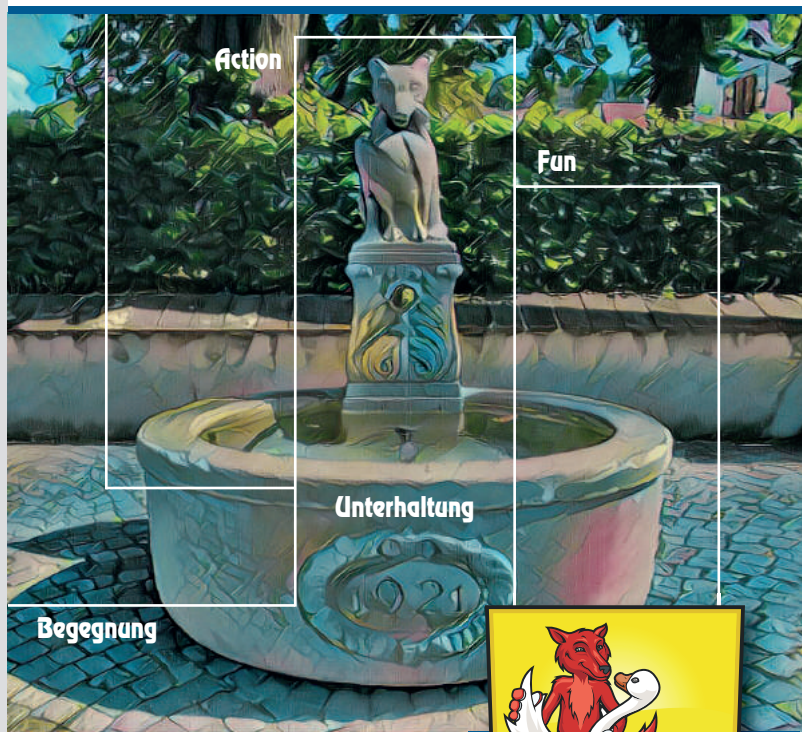

Bank Linth

Einfach. Mehr. Wert.

WÜFLINGER DORFET 2019

24. / 25. AUGUST

Foto: Schlossbrunnen Wüflingen

Weitere Infos unter:

www.wueflinger-dorfet.ch

Samstag 24. August 2019

- 1 Kinderparadies
- 2 Lunapark, Chilbi
- 3 Wurfspiel
- 5 Meersäulenspiel, Kleintierausstellung
- 8 Päcklifischen, Mohrenkopfschleudern
- 10 Eisshotgläser werfen, Barbetrieb mit Musik
- 13 Live Übertragung Eid. Schwingfest
- 22 Enten fischen
- 27 Ausstellung «z'Wülflinge i d'Schuel» 14:00 – 19:00 Uhr
- 28 Harassenstapeln, Ballonwettbewerb, Kinderschminken, Päckli fischen
- 31 Spiele für Kinder
- 33 Spiele